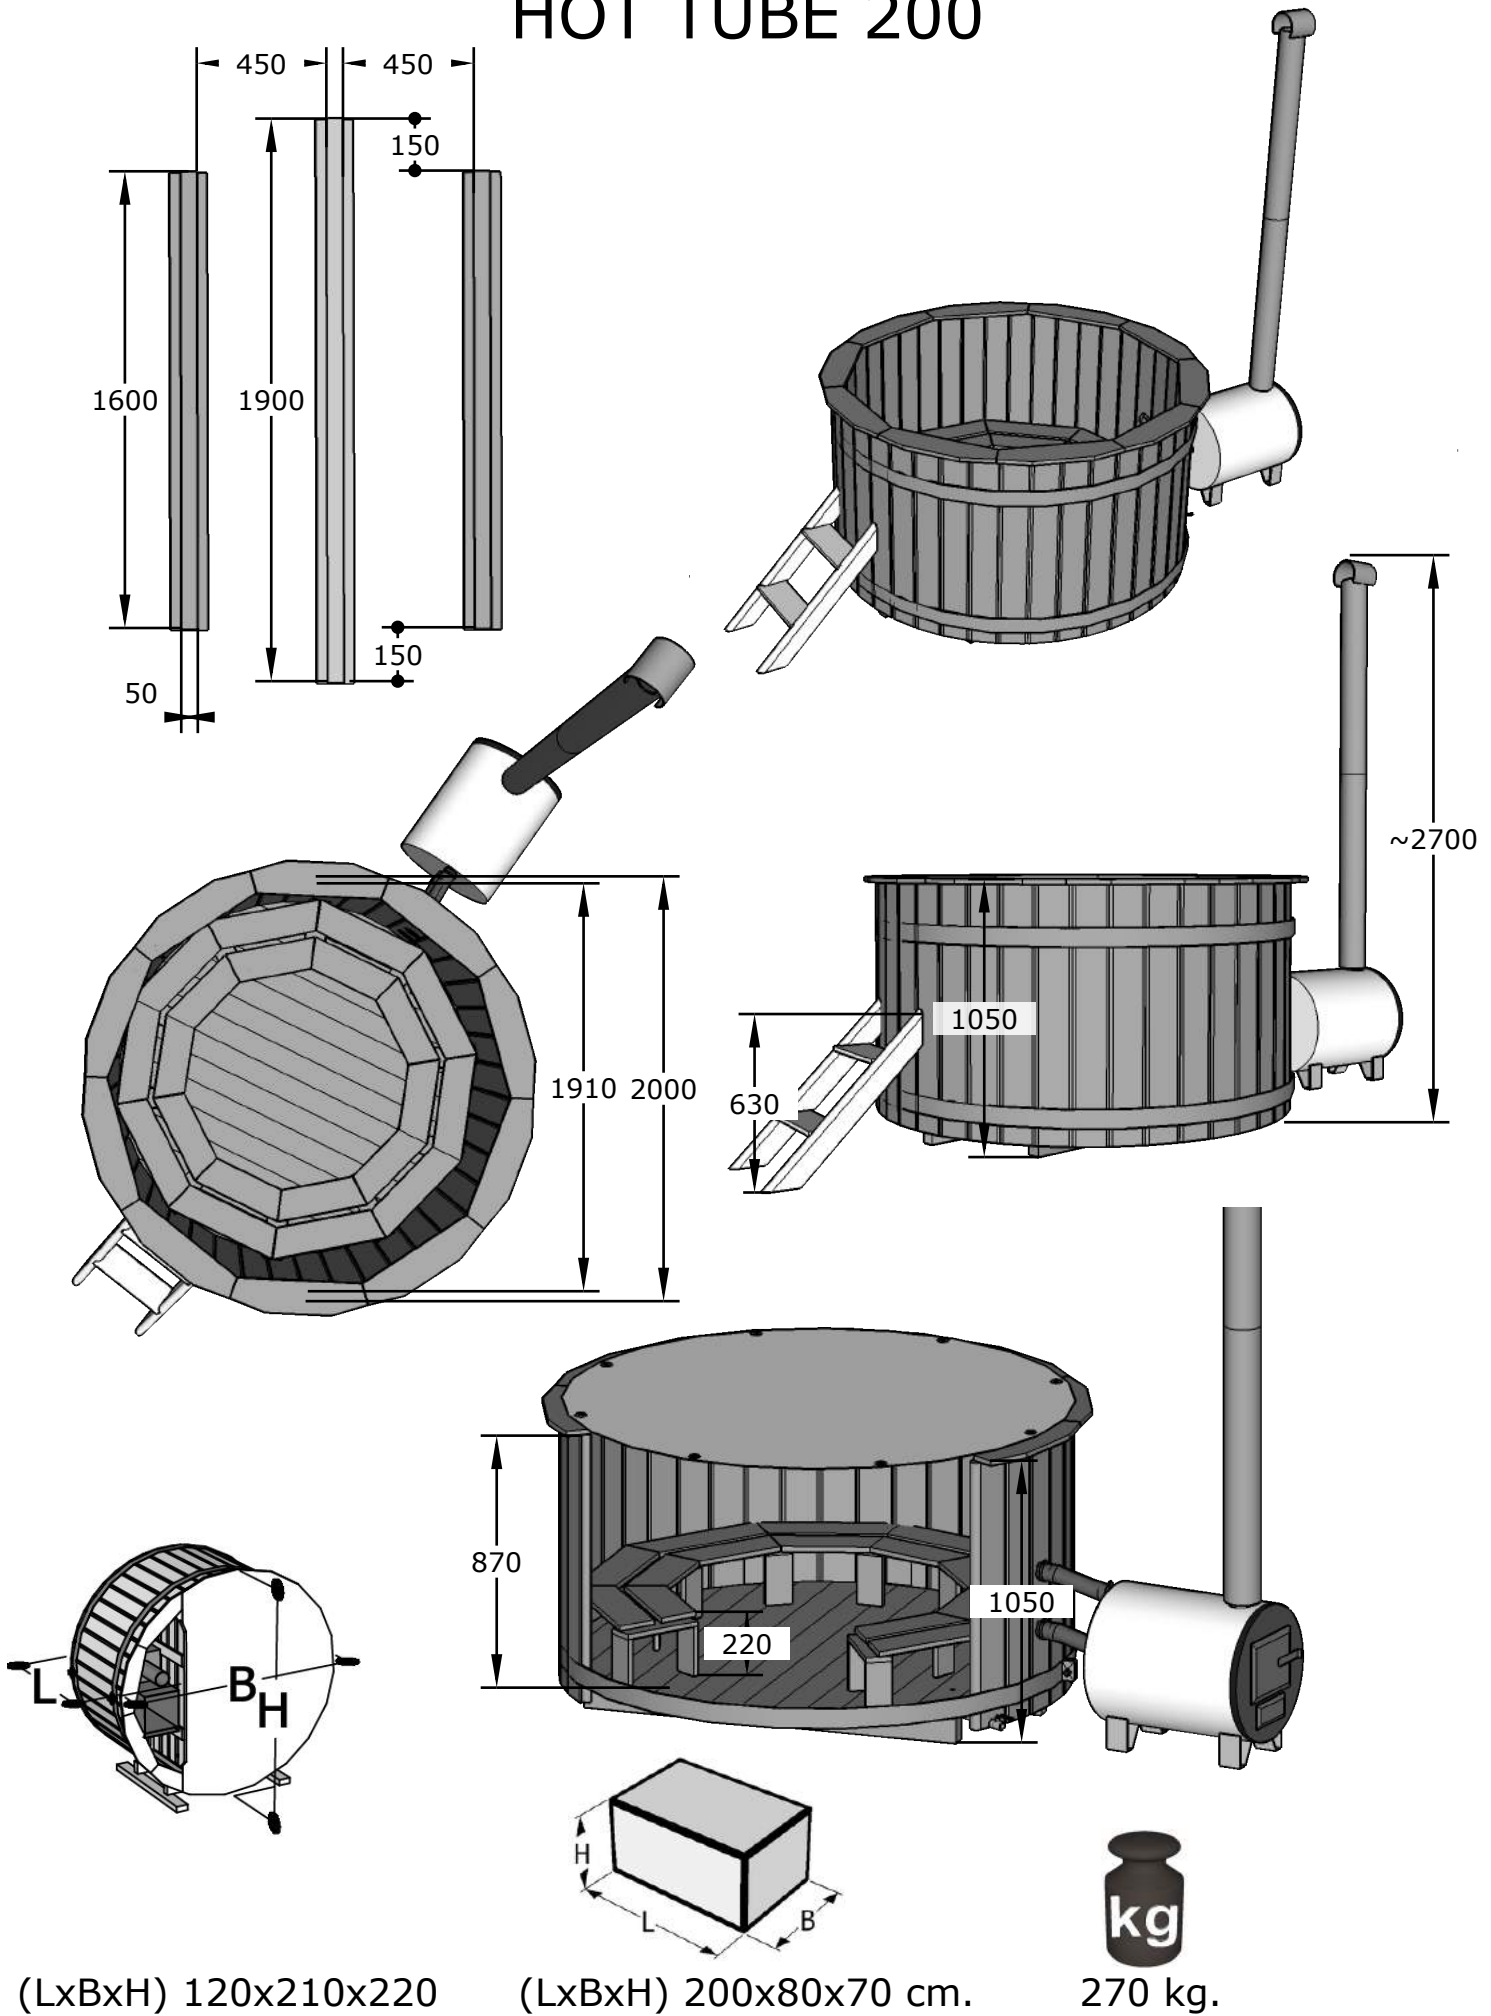

HOT TUBE 200

(LxBxH) 120x210x220

(LxBxH) 200x80x70 cm.

270 kg.