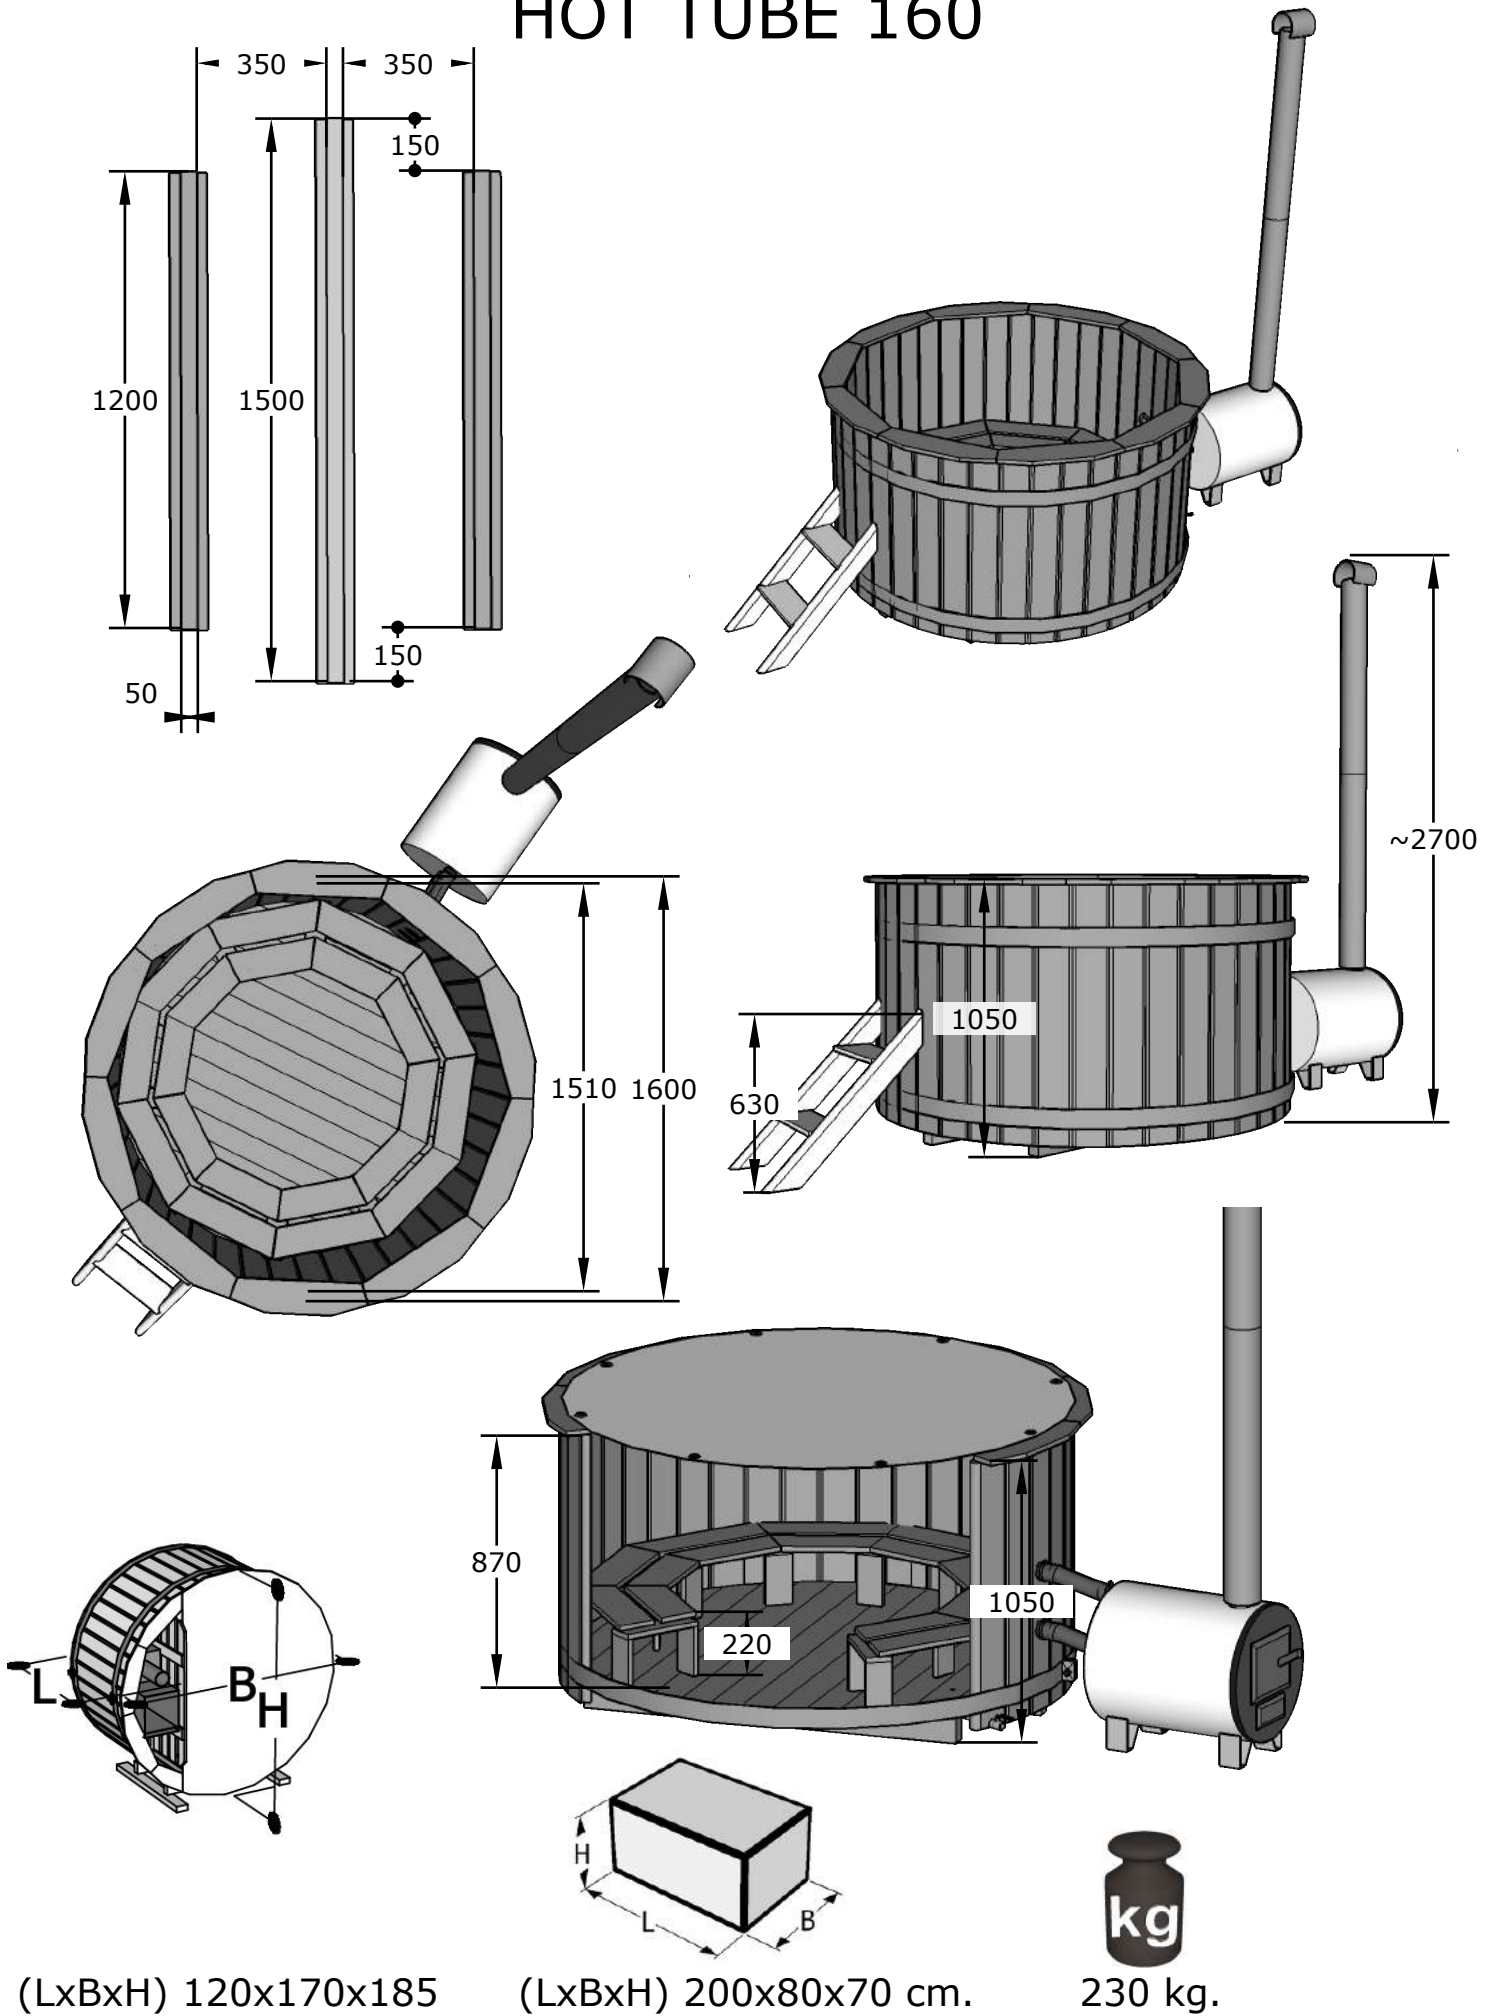

HOT TUBE 160

(LxBxH) 120x170x185

(LxBxH) 200x80x70 cm.

230 kg.