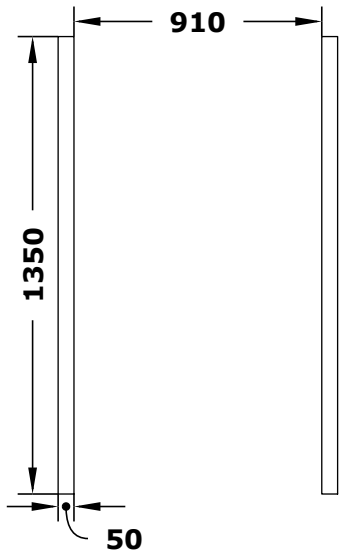

# Hot Tube Eco Ø180

(Outside heater)

**L\*B\*H= 200\*80\*90 cm.**

**200 kg.**