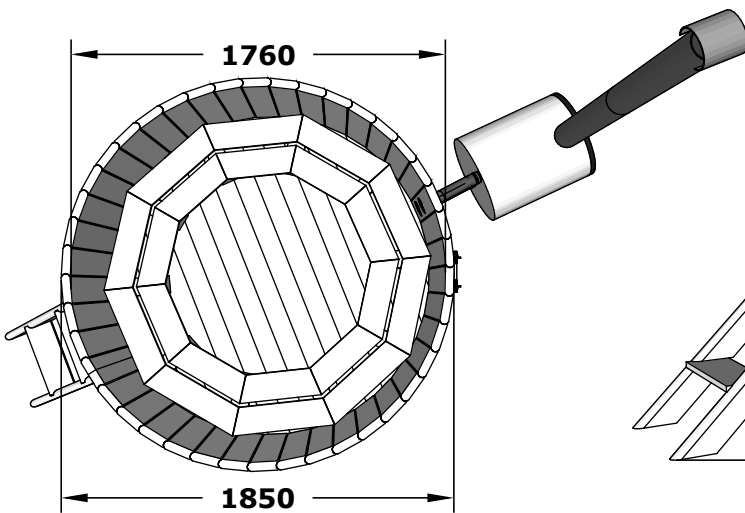

# Hot Tube Eco Ø180

(Outside heater)

**L\*B\*H= 200\*80\*90 cm.**

**200 kg.**