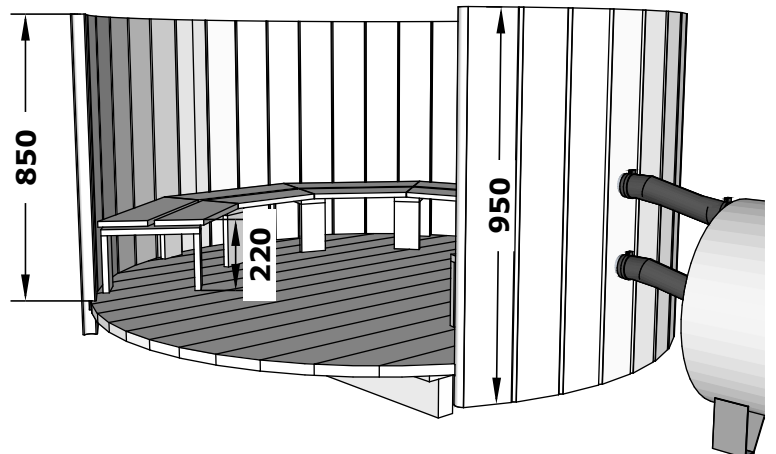

# Hot Tube Eco Ø180

(Outside heater)

**L\*B\*H= 200\*80\*90 cm.**

**200 kg.**