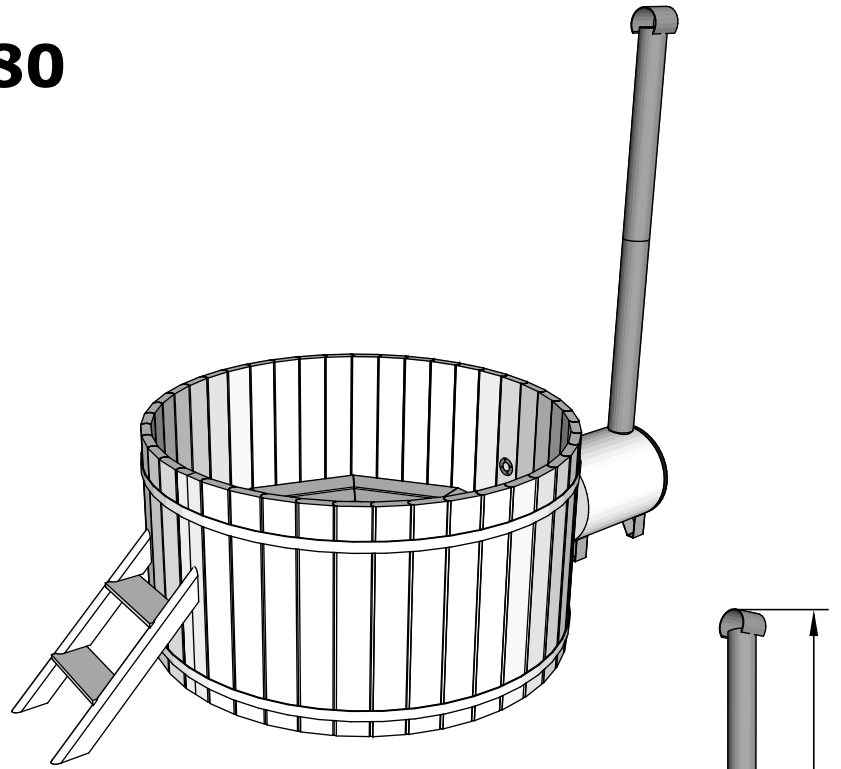

# Hot Tube Eco Ø180

(Outside heater)

**L\*B\*H= 200\*80\*90 cm.**

**200 kg.**