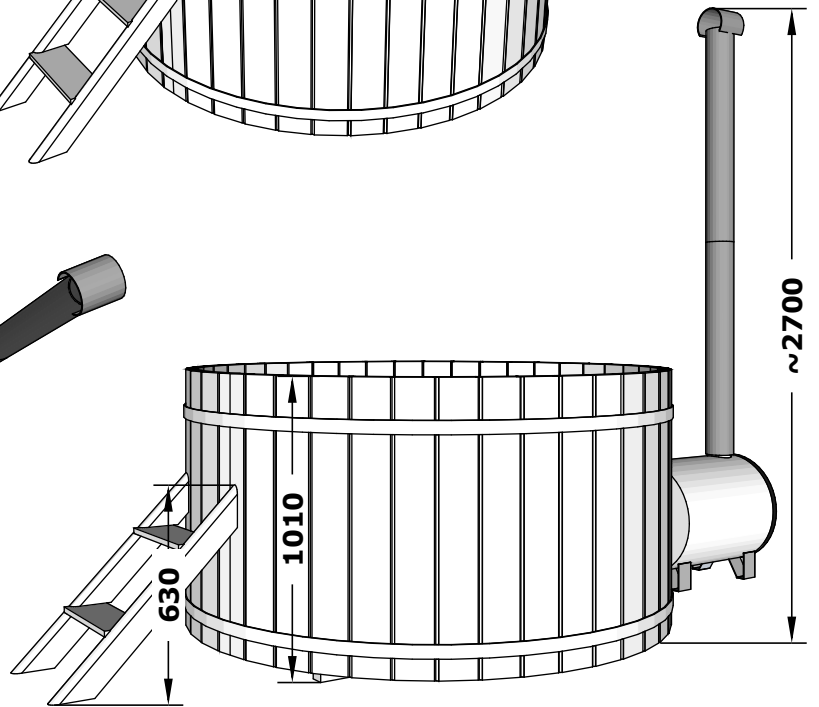

# Hot Tube Eco Ø180

(Outside heater)

**L\*B\*H= 200\*80\*90 cm.**

**200 kg.**