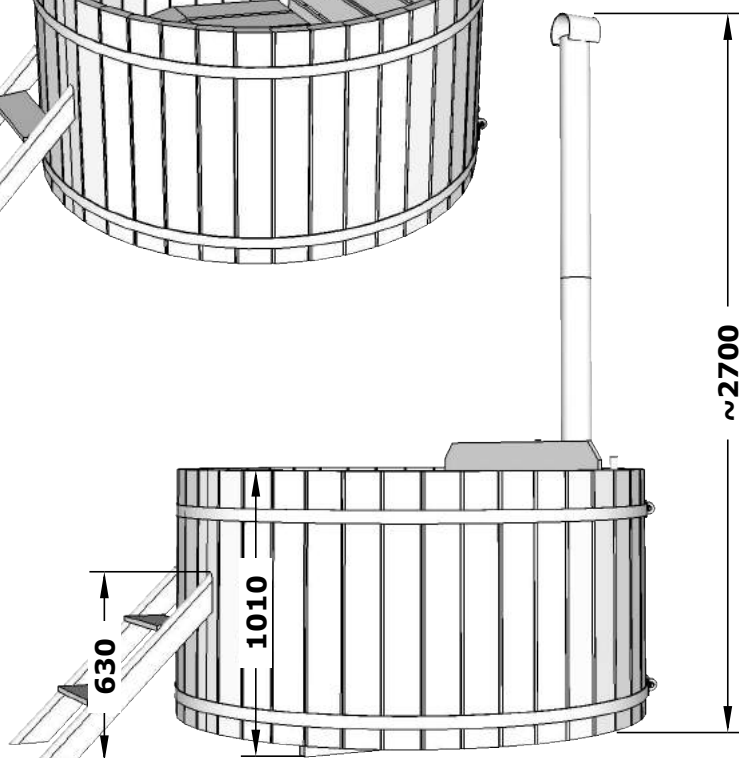

# Hot Tube Eco Ø200

(Inside heater)

**L\*B\*H= 200\*80\*80 cm.**

**kg. 220 kg.**