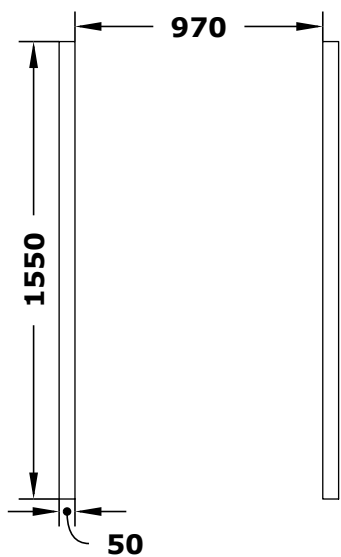

# Hot Tube Eco Ø200

(Inside heater)

**L\*B\*H= 200\*80\*80 cm.**

**kg. 220 kg.**