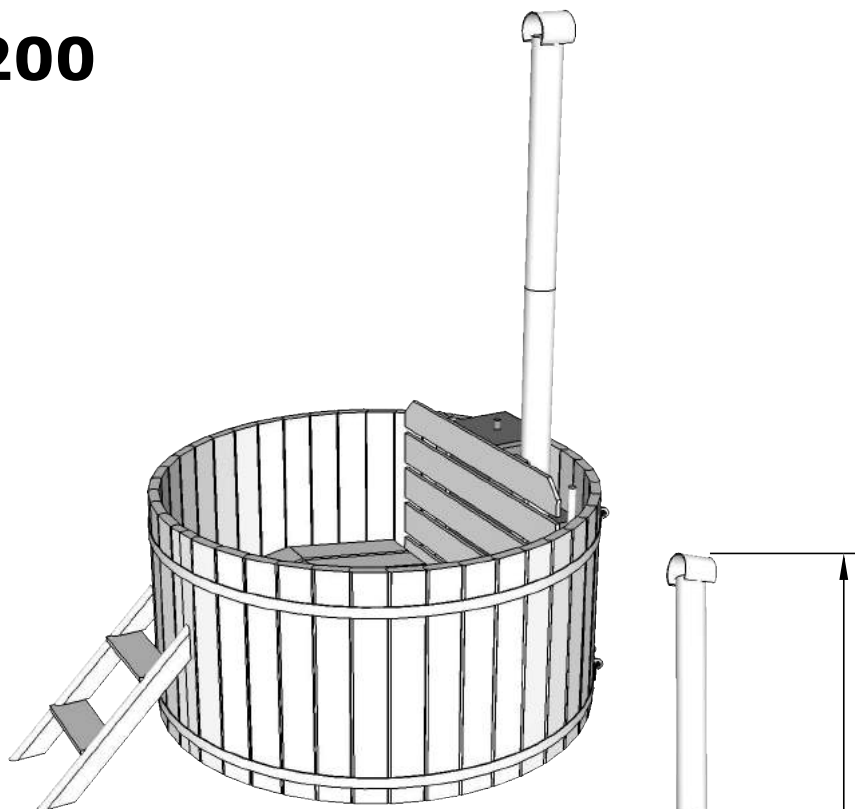

# Hot Tube Eco Ø200

(Inside heater)

**L\*B\*H= 200\*80\*80 cm.**

**kg. 220 kg.**