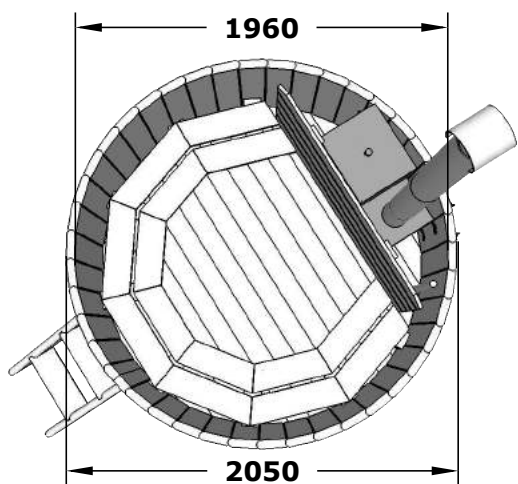

# Hot Tube Eco Ø200

(Inside heater)

**L\*B\*H= 200\*80\*80 cm.**

**kg. 220 kg.**