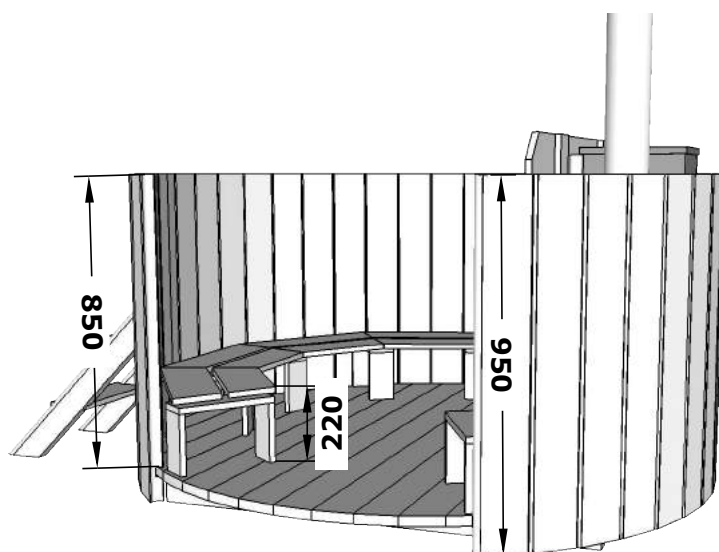

# Hot Tube Eco Ø200

(Inside heater)

**L\*B\*H= 200\*80\*80 cm.**

**kg. 220 kg.**