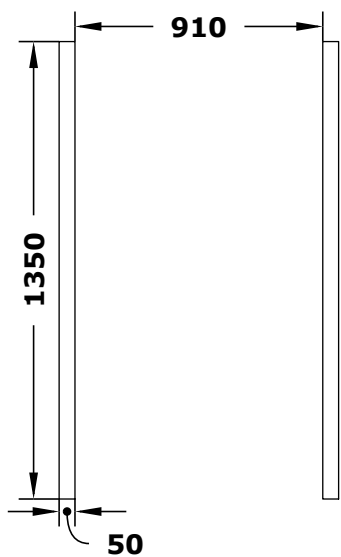

# Hot Tube Eco Ø180

(Inside heater)

**L\*B\*H= 200\*80\*80 cm.**

**200 kg.**