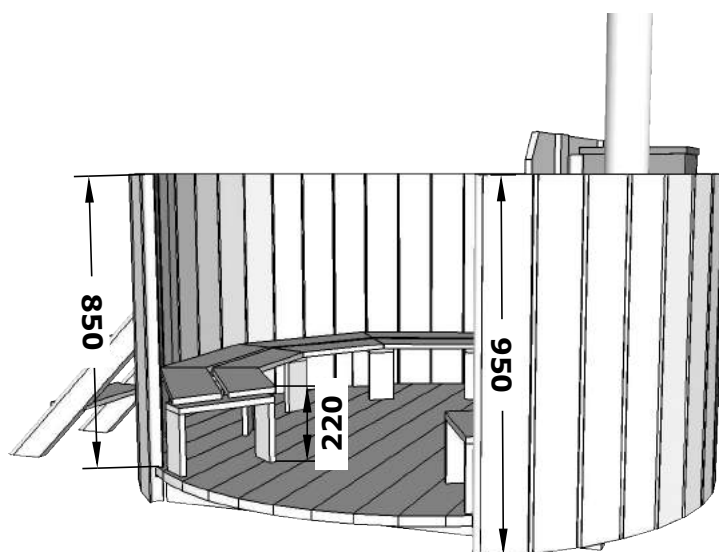

# Hot Tube Eco Ø180

(Inside heater)

**L\*B\*H= 200\*80\*80 cm.**

**200 kg.**