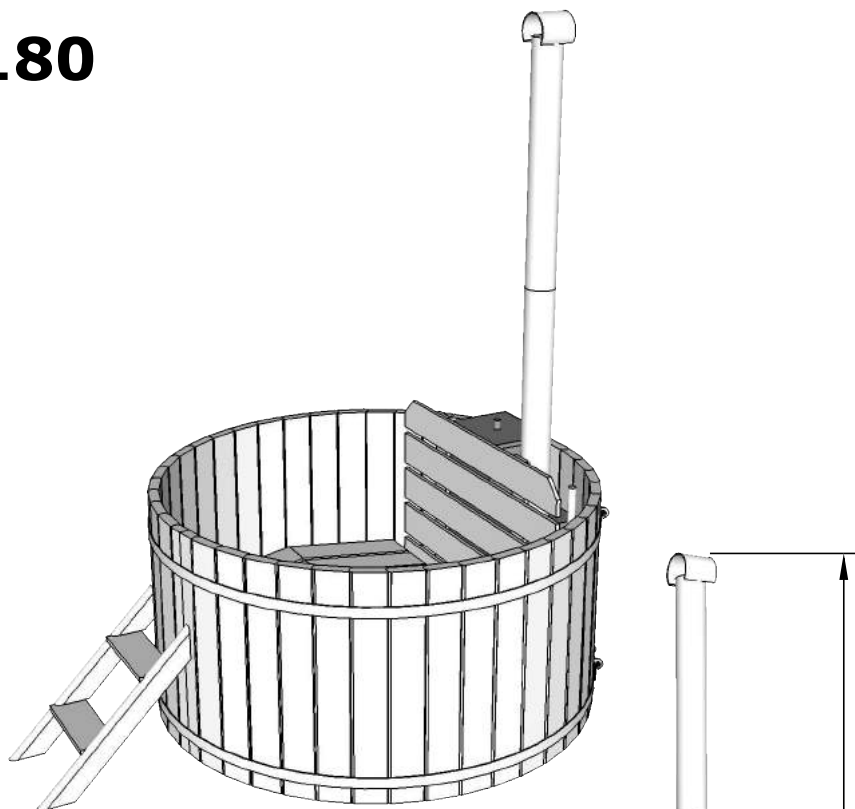

# Hot Tube Eco Ø180

(Inside heater)

**L\*B\*H= 200\*80\*80 cm.**

**200 kg.**