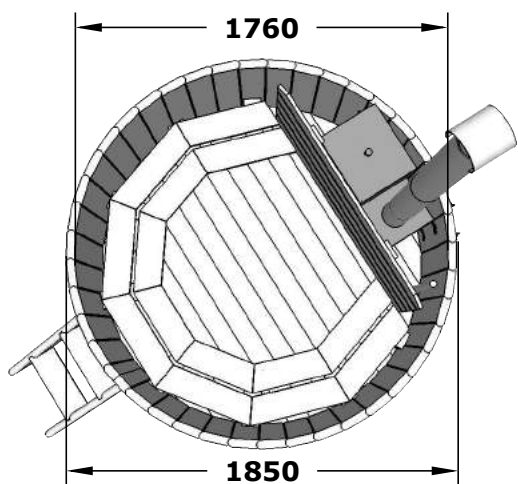

# Hot Tube Eco Ø180

(Inside heater)

**L\*B\*H= 200\*80\*80 cm.**

**200 kg.**