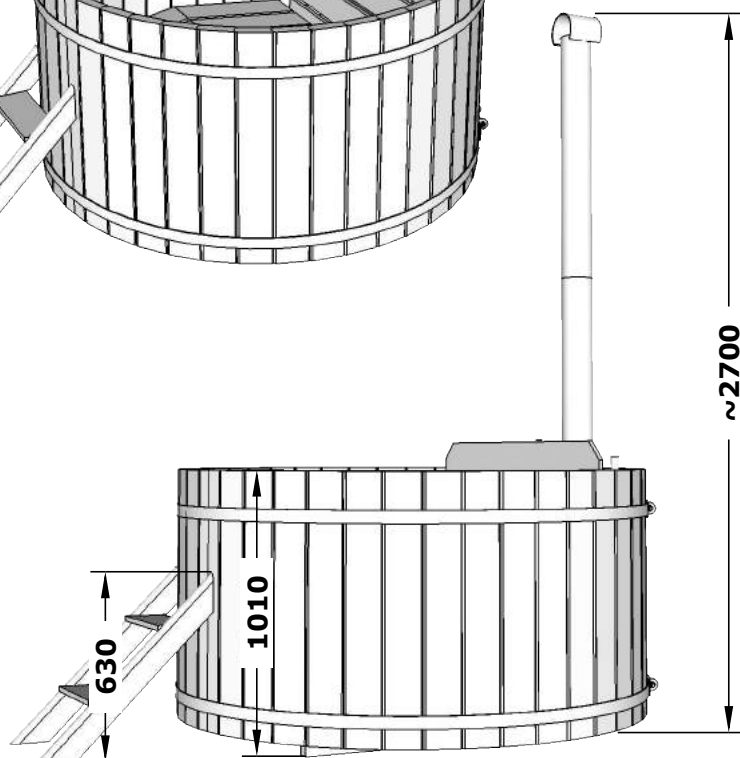

# Hot Tube Eco Ø180

(Inside heater)

**L\*B\*H= 200\*80\*80 cm.**

**200 kg.**