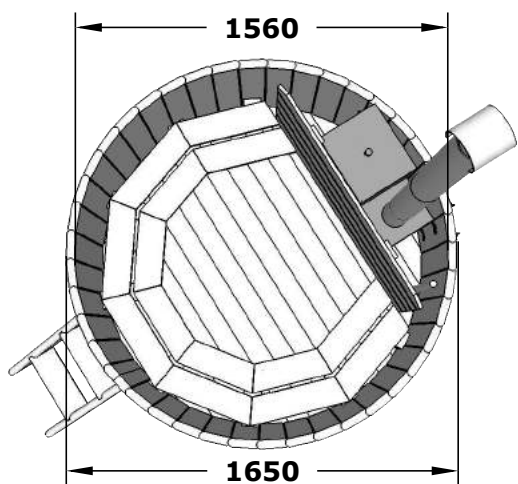

Hot Tube Eco Ø160

(Inside heater)

L*B*H= 200*80*80 cm.

180 kg.