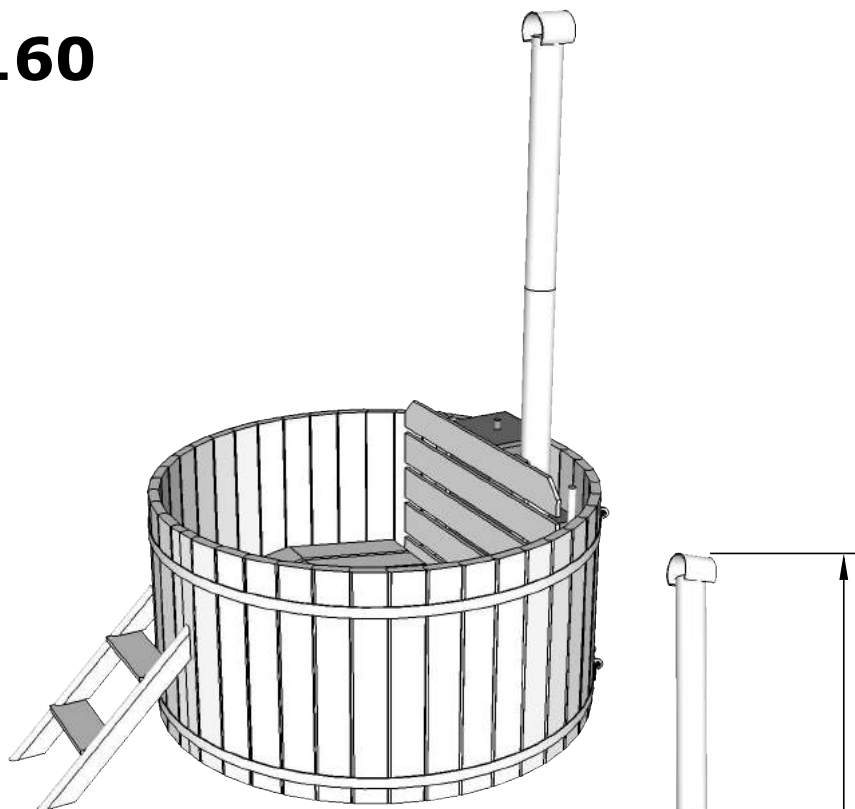

Hot Tube Eco Ø160

(Inside heater)

L*B*H= 200*80*80 cm.

180 kg.