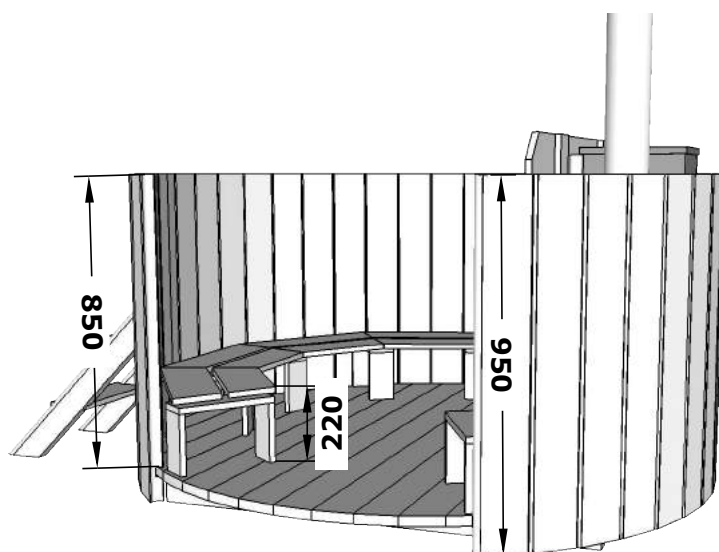

Hot Tube Eco Ø160

(Inside heater)

L*B*H= 200*80*80 cm.

180 kg.