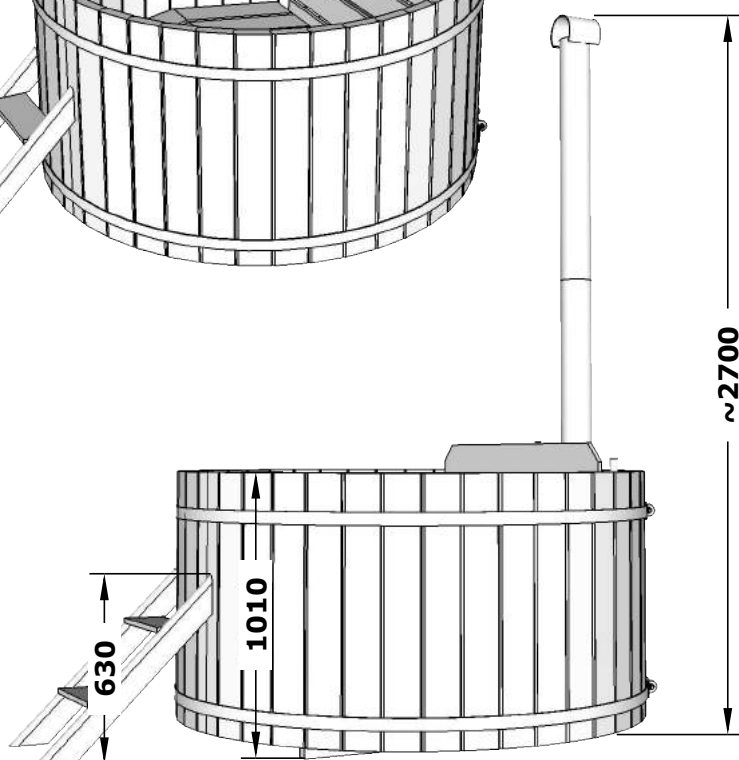

Hot Tube Eco Ø160

(Inside heater)

L*B*H= 200*80*80 cm.

180 kg.