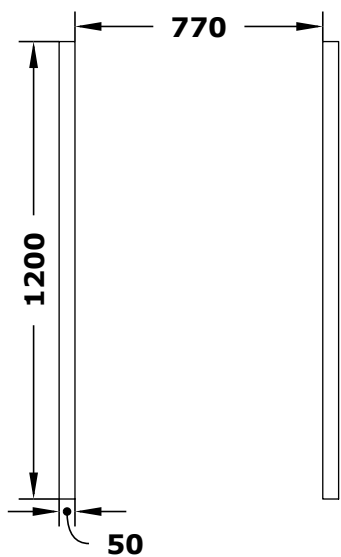

Hot Tube Eco Ø160

(Inside heater)

L*B*H= 200*80*80 cm.

180 kg.