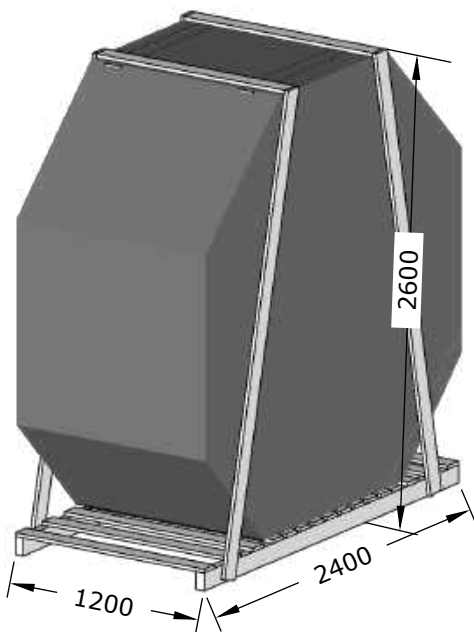

HotTube DeLux XL 240

390 kg.