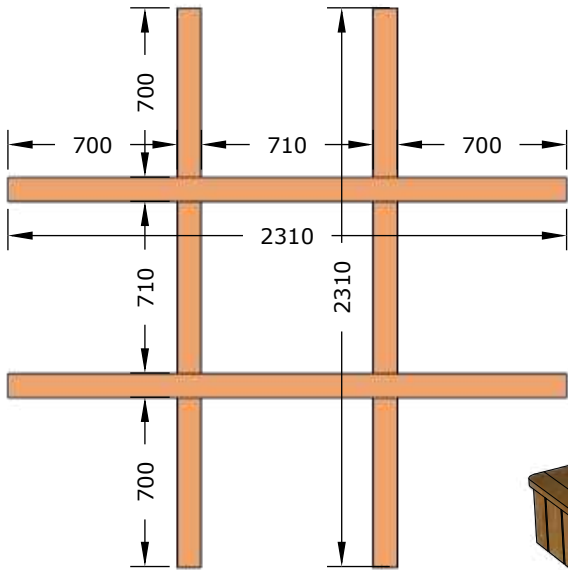

HotTube DeLux XL 240

390 kg.