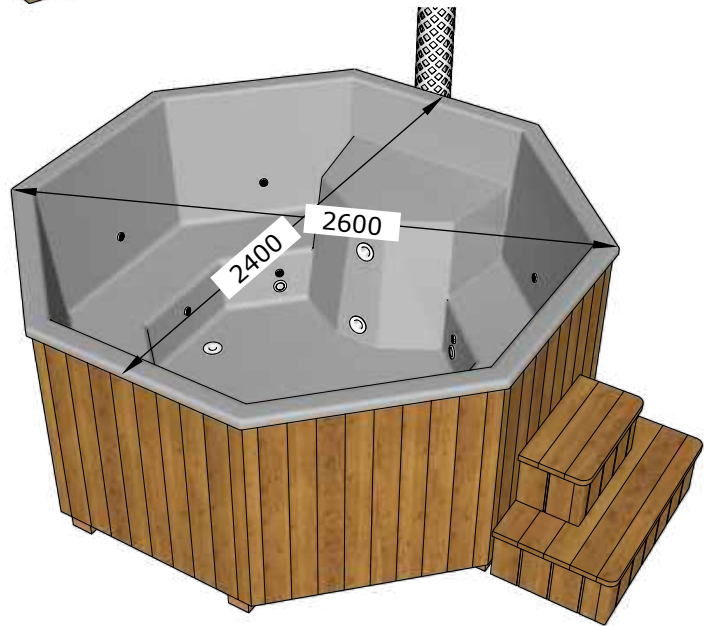

HotTube DeLux XL 240

390 kg.