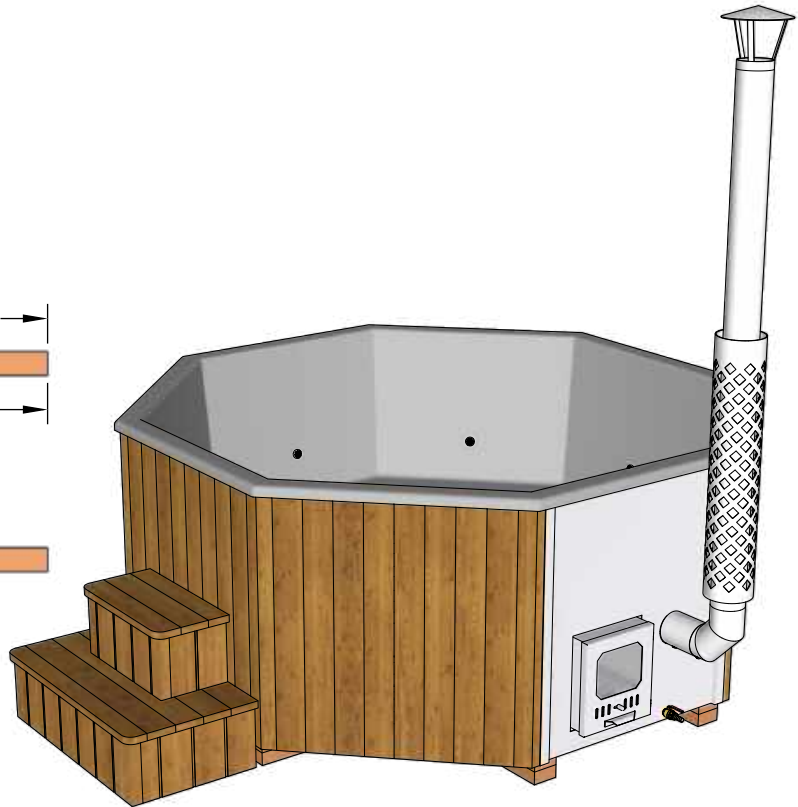

HotTube DeLux XL 240

390 kg.