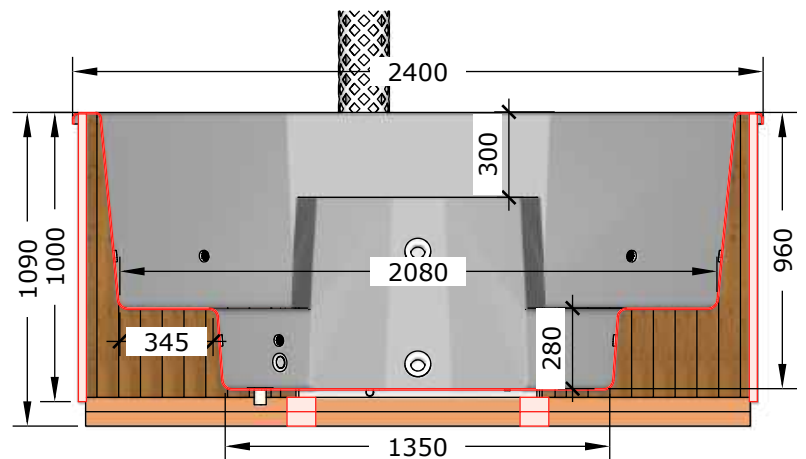

HotTube DeLux XL 240

390 kg.