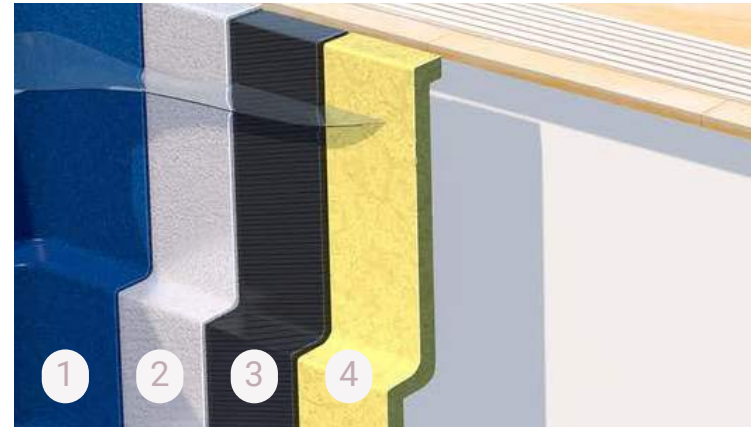

CORAL POOLS

glass-composite pools

Glas-Verbundpools

Coral glass composite pools are extremely strong yet elegant, sophisticated in shape and their design catches the eye at first sight. The use of glass composite guarantees the highest durability and long service life.

Coral-Glasverbundbecken sind extrem robust und dennoch elegant, anspruchsvoll in der Form und ihr Design fällt auf den ersten Blick ins Auge. Die Verwendung von Glasverbundwerkstoff garantiert höchste Haltbarkeit und lange Lebensdauer.

WALL STRUCTURE

1/ 3D top paint / 3D Deckfarbe

2/ vinyl ester resin / Vinylesterharz

3/ glass composite material / Glasverbundwerkstoff

4/ thermal insulation (PUR FOAM) / Wärmeisolierung

AVAILABLE COLORS

atlantic blue

tropical blue

grey rock