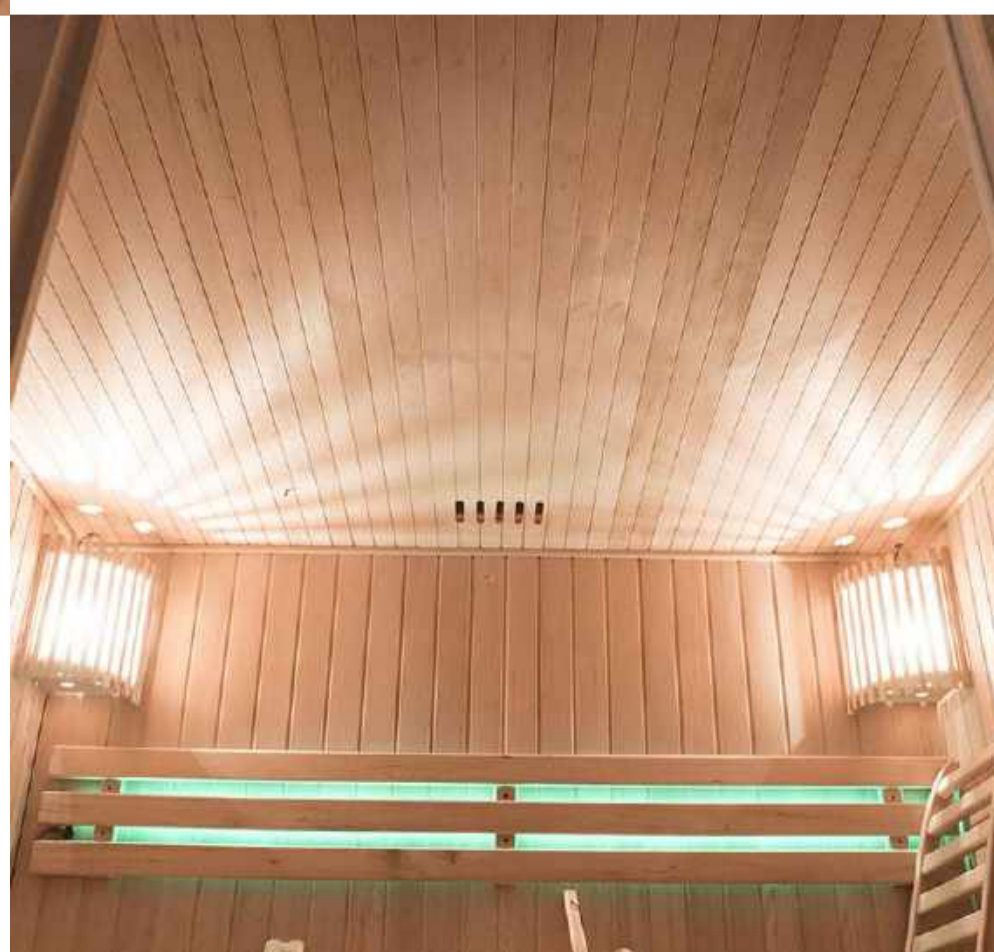

Venetian sauna

Sauna med finesse

Dampteknologi

2 til 5 personer

Canadisk gran

Chromoterapi

Fantastisk design

Den nye venetianske sauna-kabine vil imponere dig med sine skodder og dens fine tegning, der leger med lysindfald. Slap komfortabelt af på bænke i massiv Abashi træ, og udnyt den vellavede elektriske saunaovn til at give en blød og fugtig varme.

Autentisk design

Hver model er udstyret med store glas overflader dækket af ægte massive træ lameller, der leger med indendørs og udendørs lys. Du nyder al privatlivets fred i en lukket sauna uden følelse af indespærring.

Dobbelt bænke

De to justerbare højdebænke giver dig mulighed for at vælge temperaturen på hver af dine sessioner. Det laveste til din første session, derefter bænken i højden for en dyb sved.

LED-belysning og Chromoterapi

Det venetianske sortiment er udstyret med vandtætte armaturer, men også med LED-strimler placeret bag på nakkestøtterne for at give forskellige stemninger til din sauna-session..

Sikker glassdør

Adgang til din sauna har aldrig været nemmere. Holls sauna-døre er lavet af 6 mm sikkerhedsglas for at garantere isolering, komfort og sikkerhed i tilfælde af brud på døren. Træhåndtaget er også udstyret med en magnet, der holder den lukket.