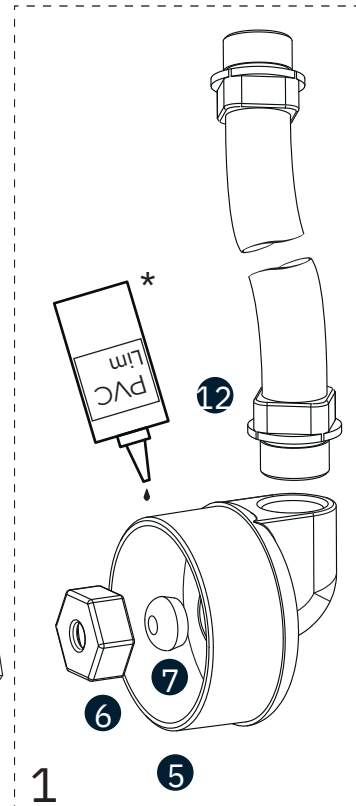

# PZA-WC-S

1. Skruer (6) Foring
2. Silikone pakning liner
3. Betonvæggrør
4. Halestykke
5. Sekskantmøtrik
6. Silikonegummi
7. Plastmøtrik 1
8. Silikoneprop Plastring
9. Plastmøtrik 2 Flexrør
10. Påfør teflontape

Redskab 513-0151\*1

(\* ) Lim og værktøj medfølger ikke