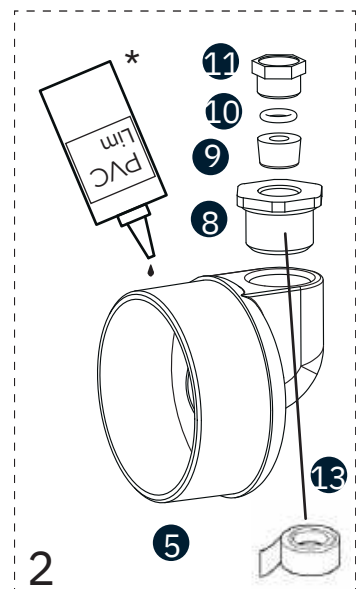

# PZA-WC-S

1. Skruer (6) Foring
2. Silikone pakning liner
3. Betonvæggrør
4. Halestykke
5. Sekskantmøtrik
6. Silikonegummi
7. Plastmøtrik 1
8. Silikoneprop Plastring
9. Plastmøtrik 2 Flexrør
10. Påfør teflontape

Redskab 513-0151\*1

(\* ) Lim og værktøj medfølger ikke