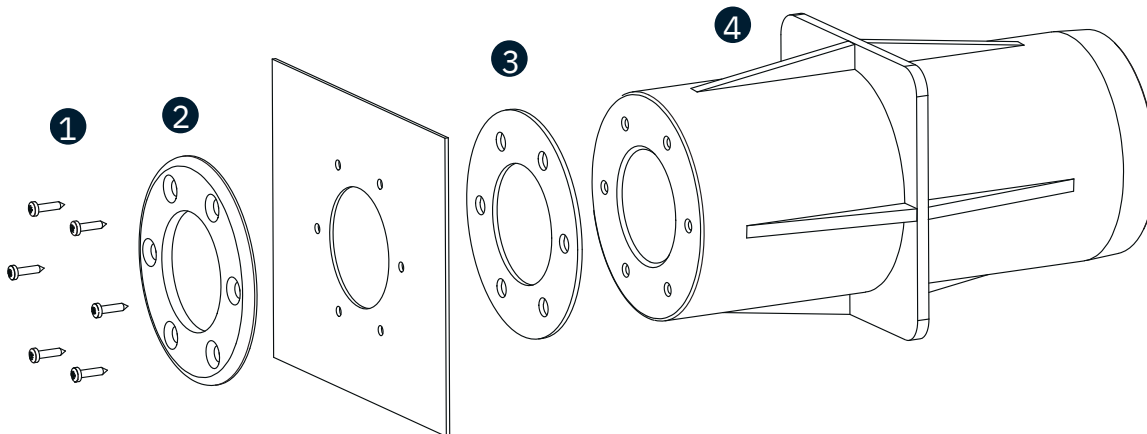

# PZA-WC-S

1. Skruer (6) Foring
2. Silikone pakning liner
3. Betonvæggrør
4. Halestykke
5. Sekskantmøtrik
6. Silikonegummi
7. Plastmøtrik 1
8. Silikoneprop Plastring
9. Plastmøtrik 2 Flexrør
10. Påfør teflontape

Redskab 513-0151\*1

(\* ) Lim og værktøj medfølger ikke