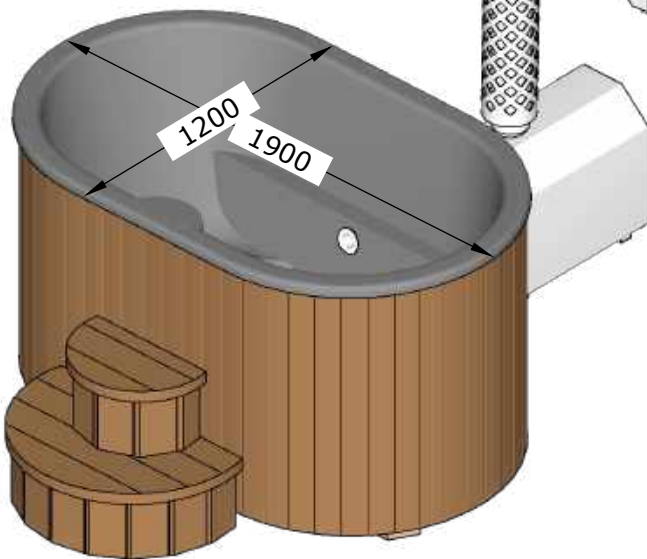

Hot Tub Ø190x120, Ofuro

Volume 800 L

Serial nr. _____

160 kg