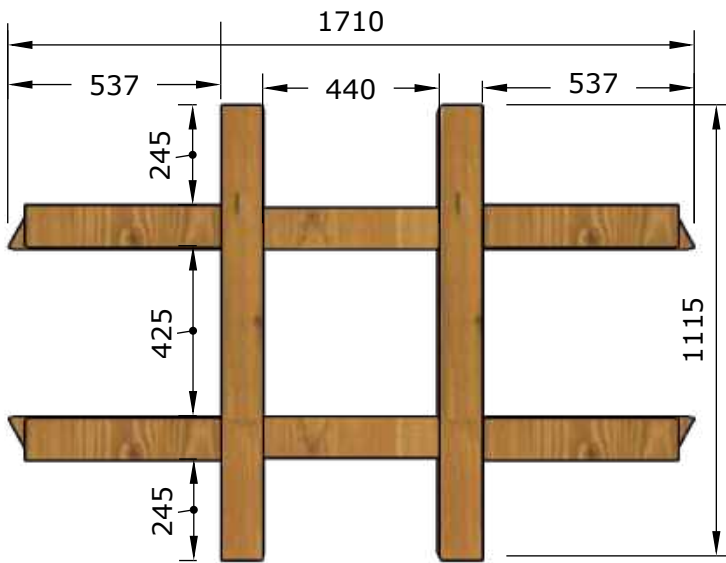

Hot Tub Ø190x120, Ofuro

Volume 800 L

Serial nr. _____

160 kg