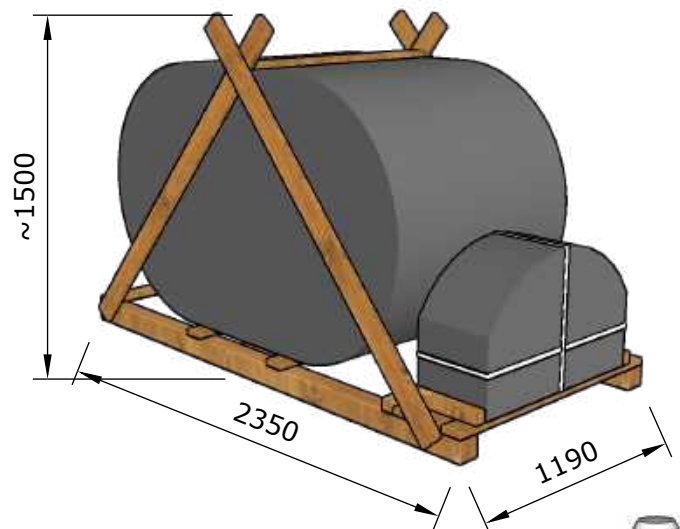

Hot Tub Ø190x120, Ofuro

Volume 800 L

Serial nr. _____

160 kg