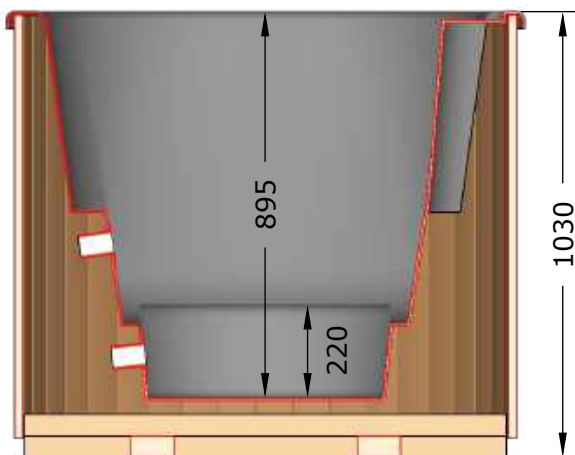

Hot Tub Ø190x120, Ofuro

Volume 800 L

Serial nr. _____

160 kg