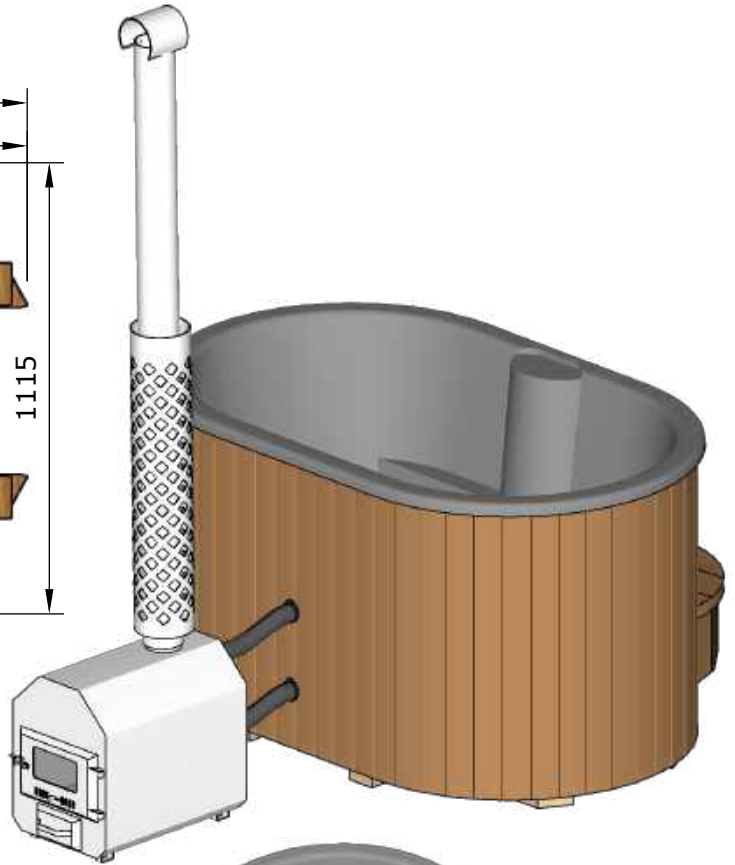

Hot Tub Ø190x120, Ofuro

Volume 800 L

Serial nr. _____

160 kg