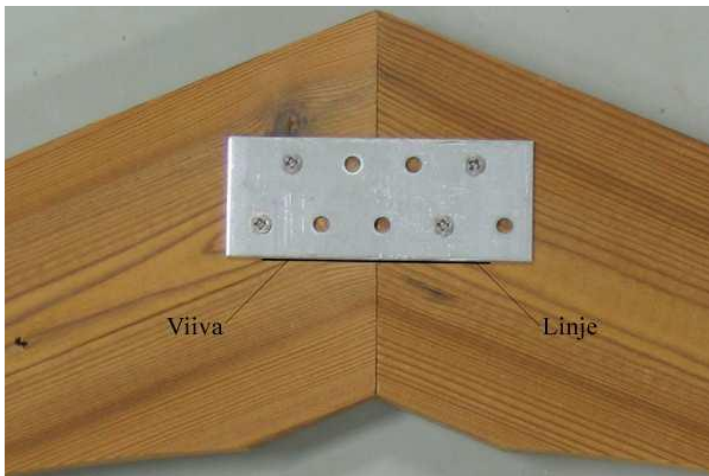

TOPKANT/HYLDE VILDMARKSBAD Ø150
INSTALLATIONSVEJLEDNINGEN
DT150

MONTERINGSVEJLEDNING TIL HYLDE- /TOPKANT

Den 8-delte hylde/kantplade til HT150 er både en dekorativ og praktisk hylde til f.eks. drikkevarer. NB! **Hylden/kantpladen** skal installeres i henhold til nedenstående instruktioner og installeres **tidligst, når spabadet har været fyldt med vand i en dag.** Vi anbefaler også, at hylden/kantpladen behandles med olie inden montering. Brug olie som er velegnet til hårdt træ(thermowood). Enderne på alle 8 hylder skal behandles med en vandafvisende lak, f.eks. Teknos Helo. Dette forhindrer vand i at trænge ind i træet og forårsage revner.

Topkant/kantpladesæt består af 8 trædele, 8 monteringsplader, 16 skruer 4,2x55 mm, 16 brigge, 32 skruer 3,5x25mm og 16 brune plastikpropper. Du skal også bruge en 3 mm boremaskine og en flad bund, hvor du kan installere en hylde / kantplade.

Hylden/kantpladen er nu klar til at blive installeret på Vildmarksbade. Før du gør dette, skal du sørge for, at enderne af sidestavene på Vildmarksbadet også er lakeret med en vandafvisende lak. Fx. Teknos Helo. Ellers vil vand sive ind i træet og forårsage revner.

1. Monter hylden/topkanten oven på vildmarksbadet. Den indvendige kant af monteringspladerne skal være på ydersiden af spabadet. Monteringspladens afstand til sidestave er et par millimeter.
2. Forbor 3 mm huller til skruer for at forhindre revner i træoverfladen. **BEMÆRK!** Bor først 2 huller på modsatte sider og skru hyldepladen på. På denne måde forbliver den på plads, mens du borer resten af hullerne. Sæt brigger og skorper på plads i hullet og skru på.
3. Dæk hullerne med brune beskyttelsespropper.