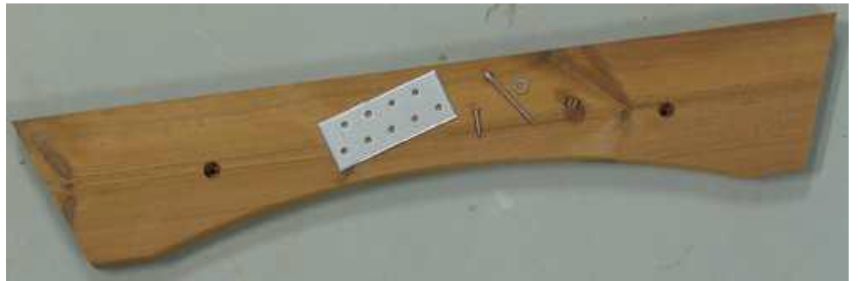

TOPKANT/HYLDE VILDMARKSBAD Ø150
INSTALLATIONSVEJLEDNINGEN
DT150

MONTERINGSVEJLEDNING TIL HYLDE- /TOPKANT

Den 8-delte hylde/kantplade til HT150 er både en dekorativ og praktisk hylde til f.eks. drikkevarer. NB! **Hylden/kantpladen** skal installeres i henhold til nedenstående instruktioner og installeres **tidligst, når spabadet har været fyldt med vand i en dag.** Vi anbefaler også, at hylden/kantpladen behandles med olie inden montering. Brug olie som er velegnet til hårdt træ(thermowood). Enderne på alle 8 hylder skal behandles med en vandafvisende lak, f.eks. Teknos Helo. Dette forhindrer vand i at trænge ind i træet og forårsage revner.

Topkant/kantpladesæt består af 8 trædele, 8 monteringsplader, 16 skruer 4,2x55 mm, 16 brigge, 32 skruer 3,5x25mm og 16 brune plastikpropper. Du skal også bruge en 3 mm boremaskine og en flad bund, hvor du kan installere en hylde / kantplade.

Hylden/kantpladen er nu klar til at blive installeret på Vildmarksbade. Før du gør dette, skal du sørge for, at enderne af sidestavene på Vildmarksbadet også er lakeret med en vandafvisende lak. Fx. Teknos Helo. Ellers vil vand sive ind i træet og forårsage revner.

1. Monter hylden/topkanten oven på vildmarksbadet. Den indvendige kant af monteringspladerne skal være på ydersiden af spabadet. Monteringspladens afstand til sidestave er et par millimeter.
2. Forbor 3 mm huller til skruer for at forhindre revner i træoverfladen. **BEMÆRK!** Bor først 2 huller på modsatte sider og skru hyldepladen på. På denne måde forbliver den på plads, mens du borer resten af hullerne. Sæt brigger og skorper på plads i hullet og skru på.
3. Dæk hullerne med brune beskyttelsespropper.