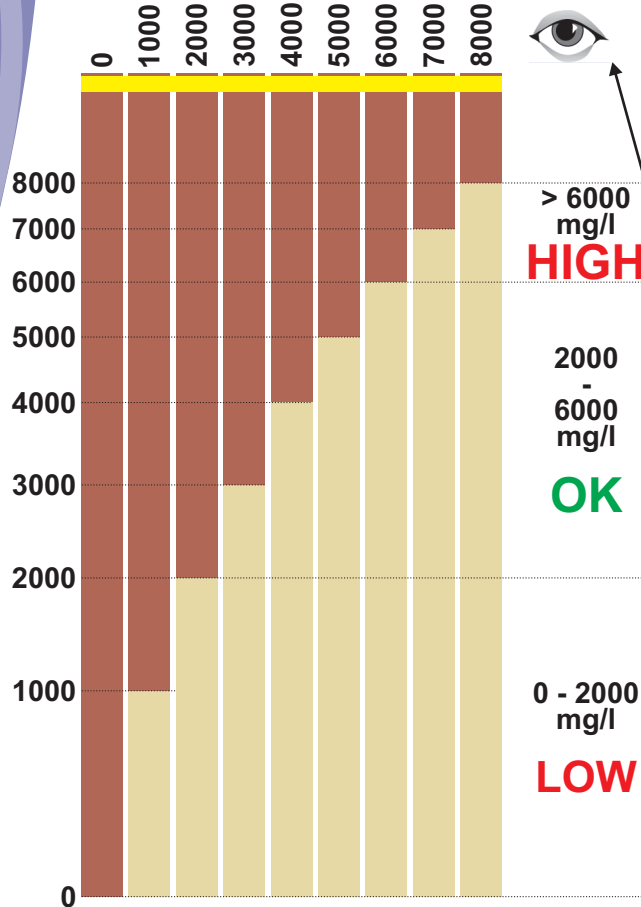

EASY-DIP

20 Test Strips

Salt (NaCl)

Salz

0 - 8000 mg/l

0 - 8000 ppm

- ✓ Pool
- ✓ Spa

4 min.!!!